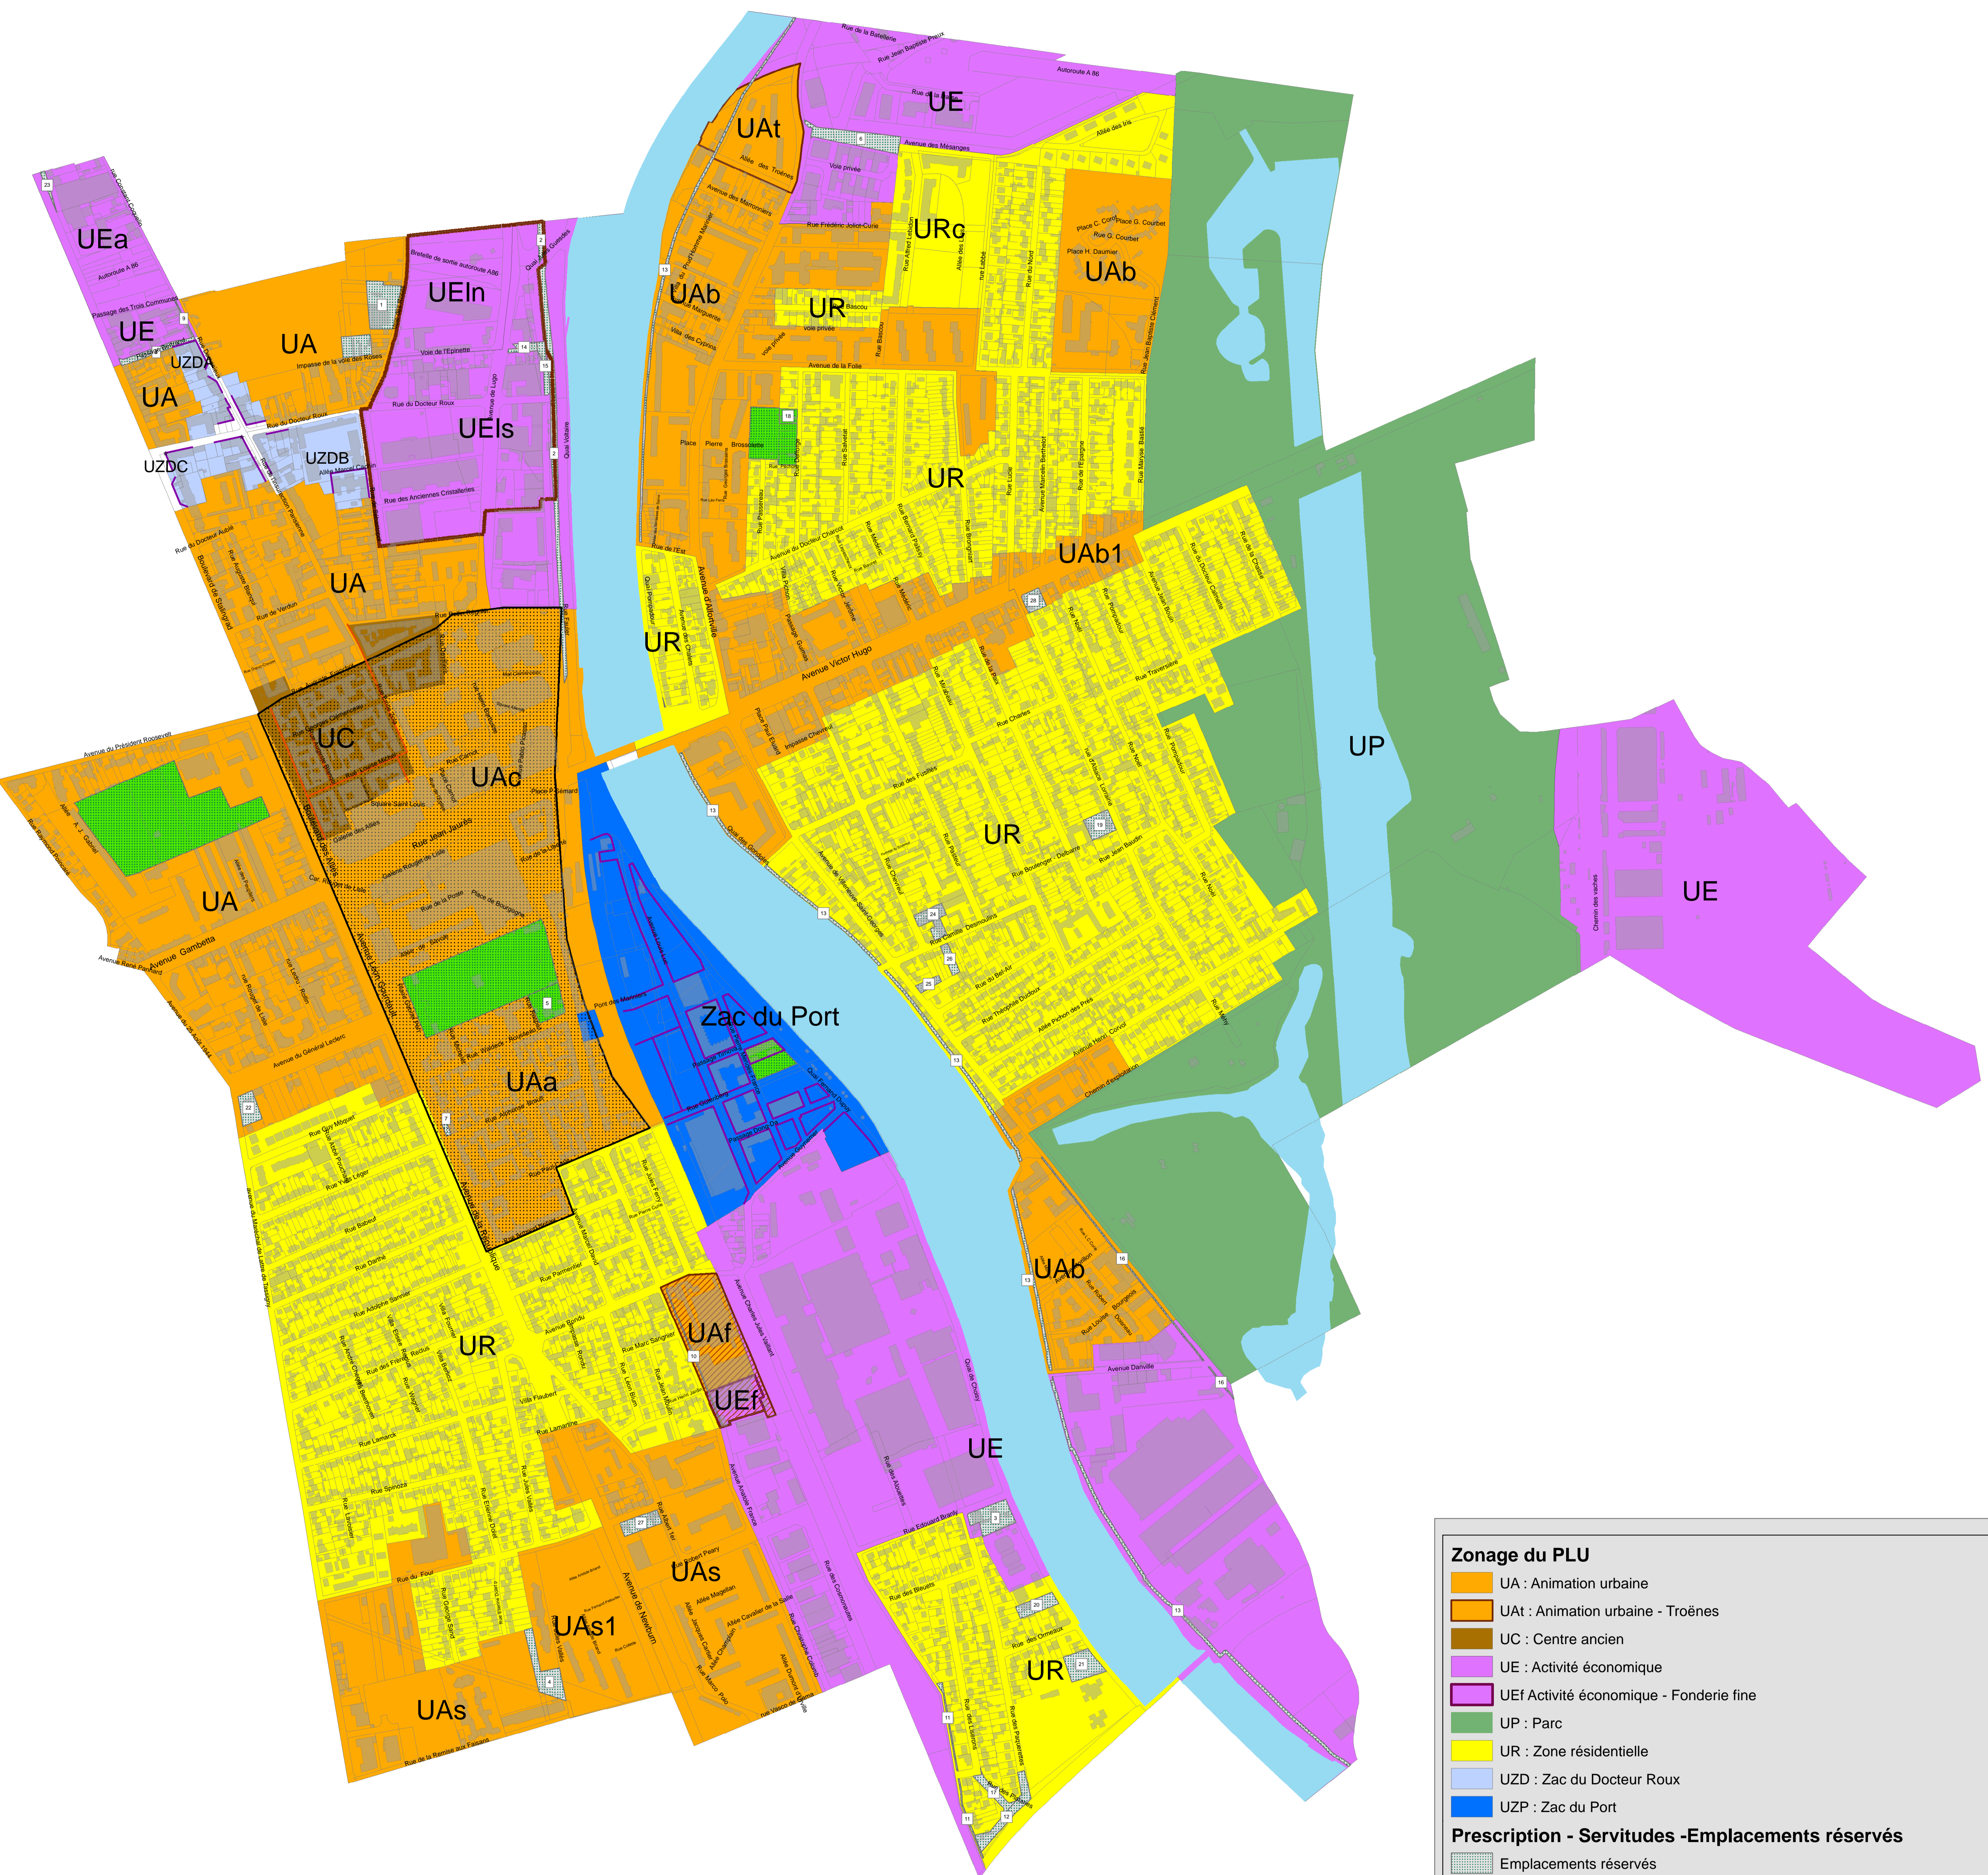

Plan local d'Urbanisme Ville de Choisy-le-Roi Plan de zonage

Zonage du PLU	
	UA : Animation urbaine
	UAt : Animation urbaine - Troènes
	UC : Centre ancien
	UE : Activité économique
	UEf : Activité économique - Fonderie fine
	UP : Parc
	UR : Zone résidentielle
	UZD : Zac du Docteur Roux
	UZP : Zac du Port
Prescription - Servitudes - Emplacements réservés	
	Emplacements réservés
	Espaces verts
	Périmètre en attente d'un projet d'aménagement
	Réduction de 50 % des places de stat comm et art.
	Secteur concerné par des orientations d'aménagement et de programmation
Alignements - limites	
	Alignement ou retrait
	Limite de protection du commerce et de l'artisanat
	Traitements d'angles

Plan local d'urbanisme approuvé le 10 octobre 2012 et modifié en dernier lieu le 16 décembre 2015