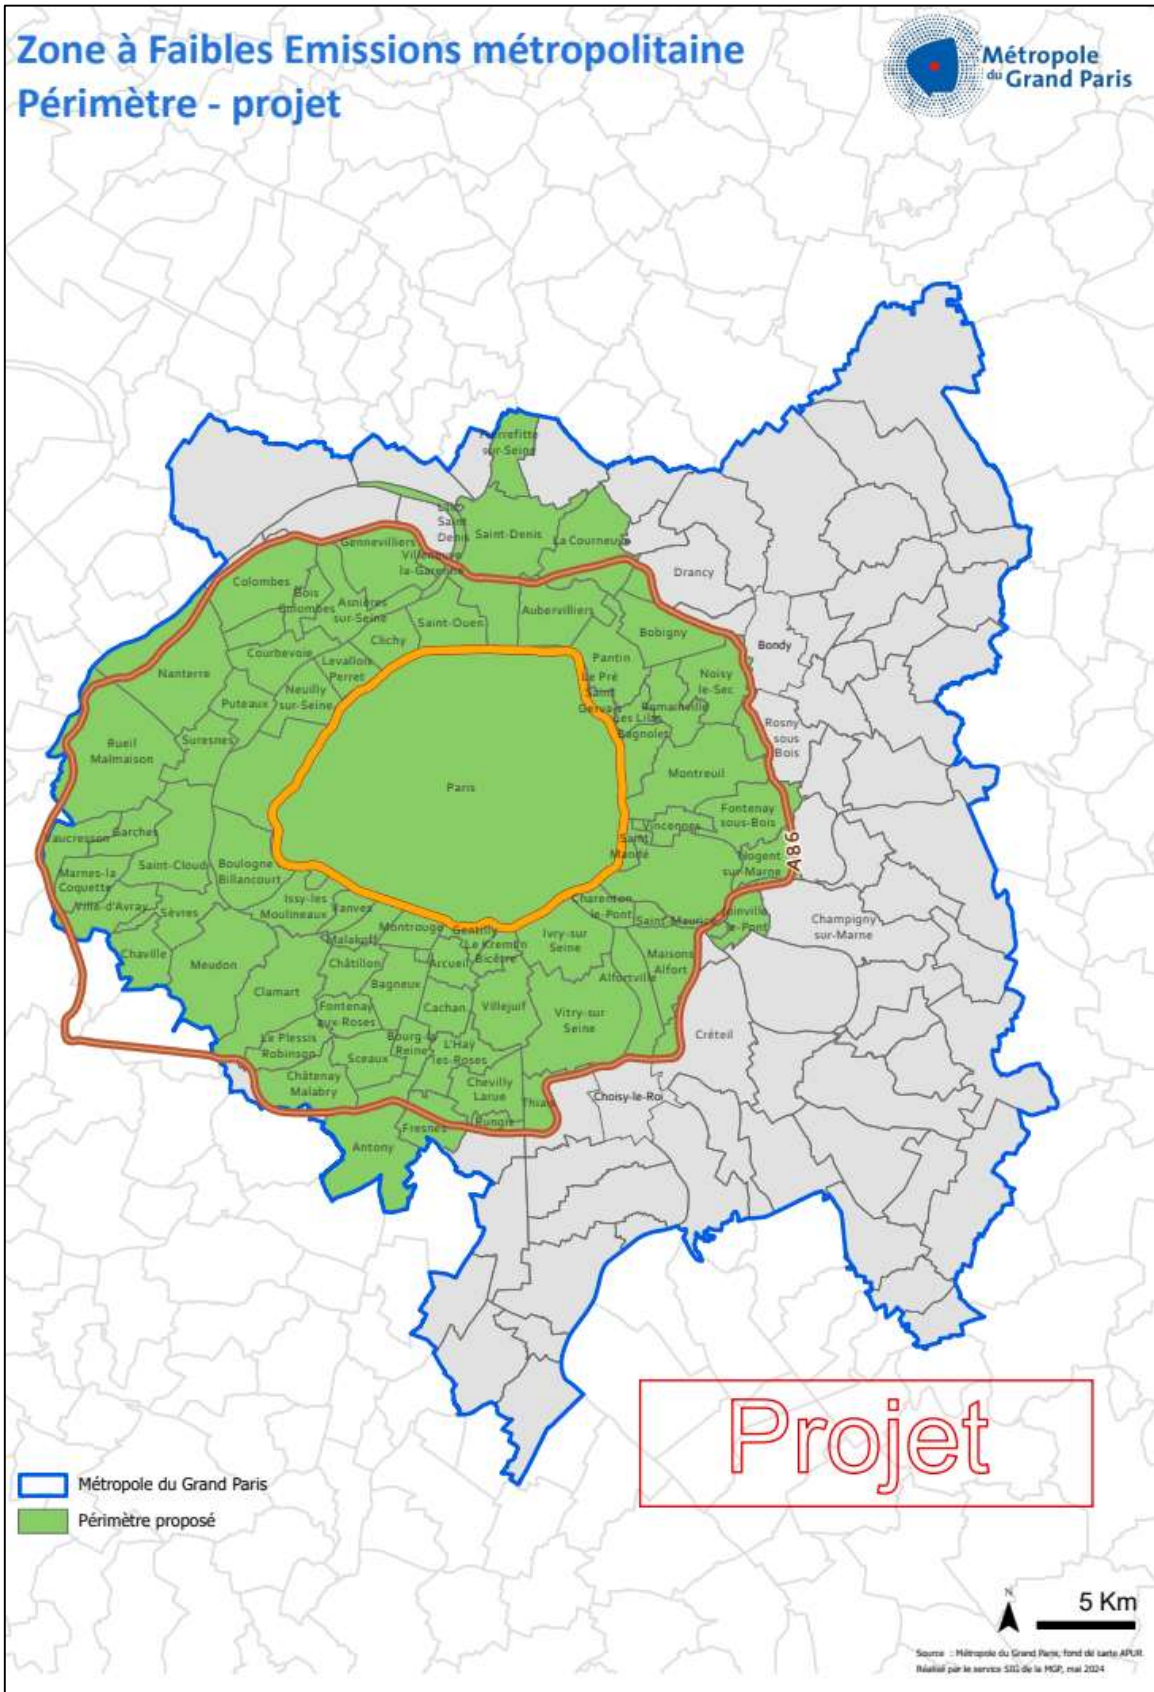

ANNEXE 1 : PERIMETRE DE LA ZFE METROPOLITAINE

| Communes comprises dans la ZFE-m | |
|-----------------------------------|---------------------------------|
| Communes totalement incluses | Communes partiellement incluses |
| ALFORTVILLE | BOBIGNY |
| AUBERVILLIERS | BONDY |
| ANTONY | CHAMPIGNY-SUR-MARNE |
| ARCUEIL | CHATENAY-MALABRY |
| ASNIERES-SUR-SEINE | CHOISY-LE-ROI |
| BAGNEUX | CLAMART |
| BAGNOLET | COLOMBES |
| BOIS-COLOMBES | CRETEIL |
| BOULOGNE-BILLANCOURT | DRANCY |
| BOURG-LA-REINE | GENNEVILLIERS |
| CACHAN | MAISONS-ALFORT |
| CHARENTON-LE-PONT | MONTREUIL |
| CHATILLON | ROSNY-SOUS-BOIS |
| CHAVILLE | RUNGIS |
| CHEVILLY-LARUE | THIAIS |
| CLICHY-LA-GARENNE | VILLENEUVE-LA-GARENNE |
| COURBEVOIE | VITRY-SUR-SEINE |
| FONTENAY-AUX-ROSES | |
| FONTENAY-SOUS-BOIS | |
| FRESNES | |
| GARCHES | |
| GENTILLY | |
| ISSY-LES-MOULINEAUX | |
| IVRY-SUR-SEINE | |
| JOINVILLE-LE-PONT | |
| LA COURNEUVE | |
| LA GARENNE COLOMBES | |
| LE KREMLIN-BICETRE | |
| LE PLESSIS-ROBINSON | |
| LE PRE-SAINT-GERVAIS | |
| LES LILAS | |
| LEVALLOIS-PERRET | |
| L'HAÏ-LES-ROSES | |
| L'ILE-SAINT-DENIS | |
| MALAKOFF | |
| MARNES-LA-COQUETTE | |
| MEUDON | |
| MONTRouGE | |
| NANTERRE | |
| NEUILLY-SUR-SEINE | |
| NOGENT-SUR-MARNE | |
| NOISY-LE-SEC | |
| PANTIN | |
| PARIS | |
| PUTEAUX | |
| ROMAINVILLE | |
| RUEIL-MALMAISON | |
| SAINT-CLOUD | |
| SAINT-DENIS/PIERREFITTE-SUR-SEINE | |
| SAINT-MANDE | |
| SAINT-MAURICE | |
| SAINT-OUEN-SUR-SEINE | |
| SCEAUX | |
| SEVRES | |
| SURESNES | |
| VANVES | |
| VAUCRESSON | |
| VILLE-D'AVRAY | |
| VILLEJUIF | |
| VINCENNES | |